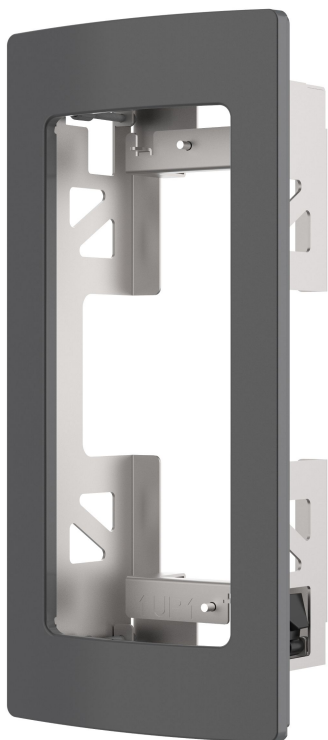

AXIS TA8201 Recessed Mount

Para una instalación discreta de videoportero

Montaje empotrado que ofrece una instalación limpia y sencilla de AXIS A8207-VE Network Video Door Station. El mismo diseño visual y el mismo color que el videoportero proporcionan una instalación discreta y profesional, además de resultar menos atractivo para el vandalismo. Existen varias opciones de montaje y cableado disponibles, junto con una estructura robusta que lo hace idóneo para la mayoría de situaciones y tipos de pared.

- > [Para instalación en paredes](#)
- > [Instalación en interiores y exteriores](#)
- > [Para AXIS A8207-VE Network Video Door Station](#)
- > [Instalación rápida y sencilla](#)

AXIS TA8201 Recessed Mount

General

Productos compatibles AXIS A8207-VE Network Video Door Station

Carcasa Aluminio, acero
Color: gris oscuro metálico

Montaje Empotrado en la pared

Sostenibilidad sin PVC

Dimensiones 334 mm x 157 mm x 80 mm