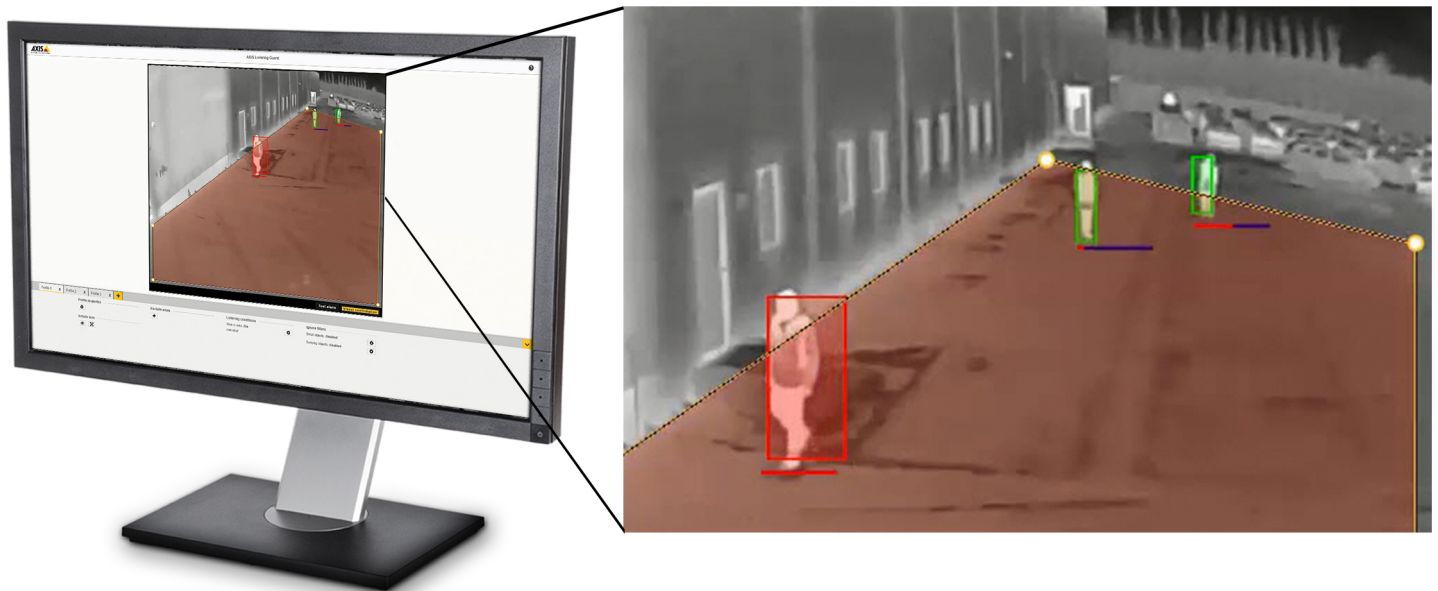

AXIS Loitering Guard

Para detectar merodeadores

AXIS Loitering Guard detecta objetos en movimiento, como personas y vehículos, y activa una alarma si permanecen demasiado tiempo en un área predefinida. La aplicación es perfecta para detectar merodeadores, en especial fuera del horario laboral, en propiedades semipúblicas, como aparcamientos de oficinas, escuelas y zonas próximas a vallas. Este sistema puede evitar delitos como el vandalismo y los robos. La aplicación admite varios perfiles para distintas condiciones de presencia. Las áreas de exclusión, los filtros y la configuración de perspectiva ayudan a reducir las falsas alarmas. Las superposiciones de alarma en directo o grabadas en vídeo resaltan el objeto o área que está activando la alarma.

- > **Algoritmo de seguimiento inteligente para detectar a merodeadores**
- > **Múltiples situaciones de presencias y perfiles para una flexibilidad adicional**
- > **Configuración de perspectiva para reducir las falsas alarmas**
- > **Opción de superposición de alarmas para resaltar objetos de alarma**